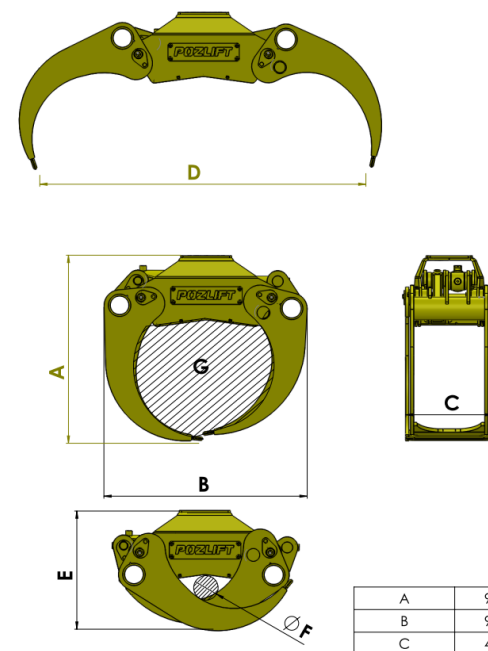

POZLIFT

Chwytek CZ20 POZLIFT

Rozmiar: 0,20m²

Waga: 123 kg

A	78 cm
B	85 cm
C	37 cm
D	111,5 cm
E	50 cm
F	11 cm
G	0,20 m2

Chwytek CZ25 POZLIFT

Rozmiar: 0,25m²

Waga: 150 kg

A	86 cm
B	93 cm
C	40 cm
D	150 cm
E	53 cm
F	11 cm
G	0,25 m2

Chwytek CZ35 POZLIFT

Rozmiar: 0,35m²

Waga: 170 kg

A	97 cm
B	99 cm
C	40 cm
D	157 cm
E	51 cm
F	8 cm
G	0,35 m2