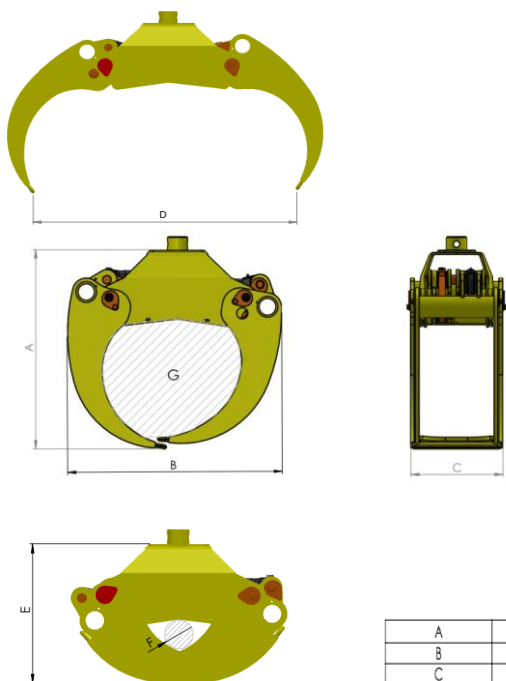

## Chwytek CZ20 POZLIFT

Rozmiar: 0,20m<sup>2</sup>

Waga: 123 kg

A	78 cm
B	85 cm
C	37 cm
D	111,5 cm
E	50 cm
F	11 cm
G	0,20 m2

## Chwytek CZ25 POZLIFT

Rozmiar: 0,25m<sup>2</sup>

Waga: 150 kg

A	86 cm
B	93 cm
C	40 cm
D	150 cm
E	53 cm
F	11 cm
G	0,25 m2

## Chwytek CZ35 POZLIFT

Rozmiar: 0,35m<sup>2</sup>

Waga: 170 kg

A	97 cm
B	99 cm
C	40 cm
D	157 cm
E	51 cm
F	8 cm
G	0,35 m2