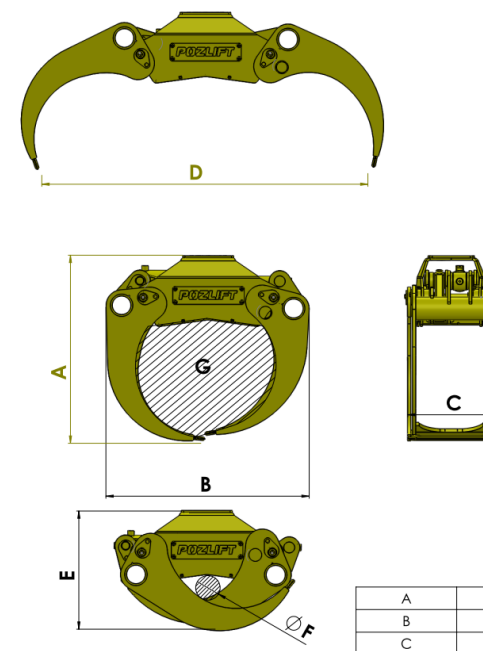

## Chwytek CZ20 POZLIFT

Rozmiar: 0,20m<sup>2</sup>

Waga: 123 kg

A	78 cm
B	85 cm
C	37 cm
D	111,5 cm
E	50 cm
F	11 cm
G	0,20 m2

## Chwytek CZ25 POZLIFT

Rozmiar: 0,25m<sup>2</sup>

Waga: 150 kg

A	86 cm
B	93 cm
C	40 cm
D	150 cm
E	53 cm
F	11 cm
G	0,25 m2

## Chwytek CZ35 POZLIFT

Rozmiar: 0,35m<sup>2</sup>

Waga: 170 kg

A	97 cm
B	99 cm
C	40 cm
D	157 cm
E	51 cm
F	8 cm
G	0,35 m2