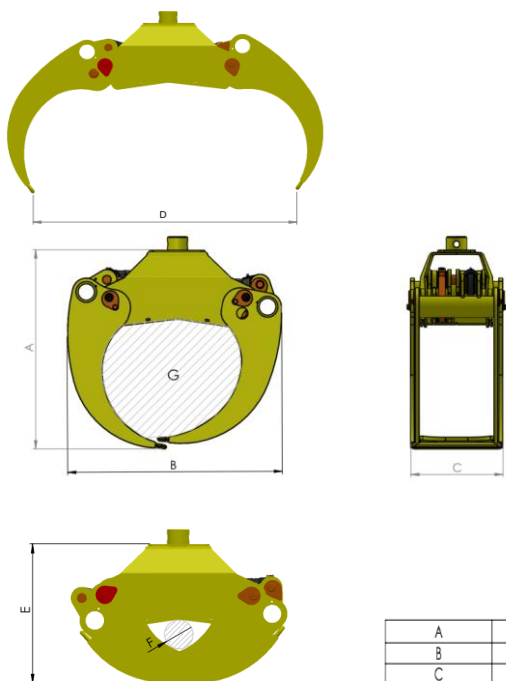

POZLIFT

Chwytek CZ20 POZLIFT

Rozmiar: 0,20m²

Waga: 123 kg

A	78 cm
B	85 cm
C	37 cm
D	111,5 cm
E	50 cm
F	11 cm
G	0,20 m2

Chwytek CZ25 POZLIFT

Rozmiar: 0,25m²

Waga: 150 kg

A	86 cm
B	93 cm
C	40 cm
D	150 cm
E	53 cm
F	11 cm
G	0,25 m2

Chwytek CZ35 POZLIFT

Rozmiar: 0,35m²

Waga: 170 kg

A	97 cm
B	99 cm
C	40 cm
D	157 cm
E	51 cm
F	8 cm
G	0,35 m2