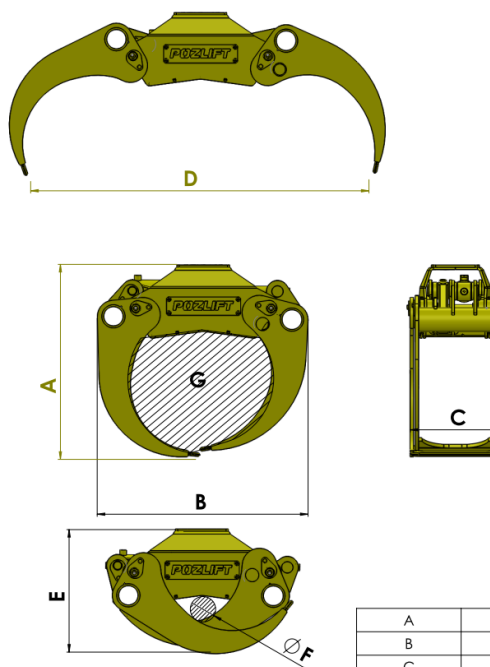

## Chwytek CZ20 POZLIFT

Rozmiar: 0,20m<sup>2</sup>

Waga: 123 kg

A	78 cm
B	85 cm
C	37 cm
D	111,5 cm
E	50 cm
F	11 cm
G	0,20 m2

## Chwytek CZ25 POZLIFT

Rozmiar: 0,25m<sup>2</sup>

Waga: 150 kg

A	86 cm
B	93 cm
C	40 cm
D	150 cm
E	53 cm
F	11 cm
G	0,25 m2

## Chwytek CZ35 POZLIFT

Rozmiar: 0,35m<sup>2</sup>

Waga: 170 kg

A	97 cm
B	99 cm
C	40 cm
D	157 cm
E	51 cm
F	8 cm
G	0,35 m2