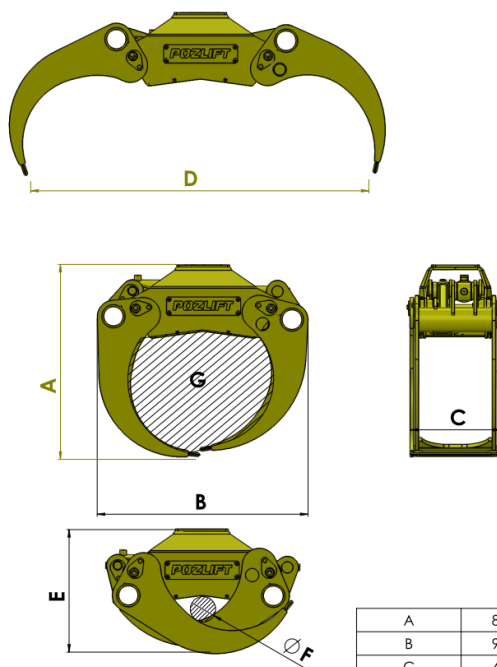

POZLIFT

Chwytek CZ20 POZLIFT

Rozmiar: 0,20m²

Waga: 123 kg

A	78 cm
B	85 cm
C	37 cm
D	111,5 cm
E	50 cm
F	11 cm
G	0,20 m2

Chwytek CZ25 POZLIFT

Rozmiar: 0,25m²

Waga: 150 kg

A	86 cm
B	93 cm
C	40 cm
D	150 cm
E	53 cm
F	11 cm
G	0,25 m2

Chwytek CZ35 POZLIFT

Rozmiar: 0,35m²

Waga: 170 kg

A	97 cm
B	99 cm
C	40 cm
D	157 cm
E	51 cm
F	8 cm
G	0,35 m2